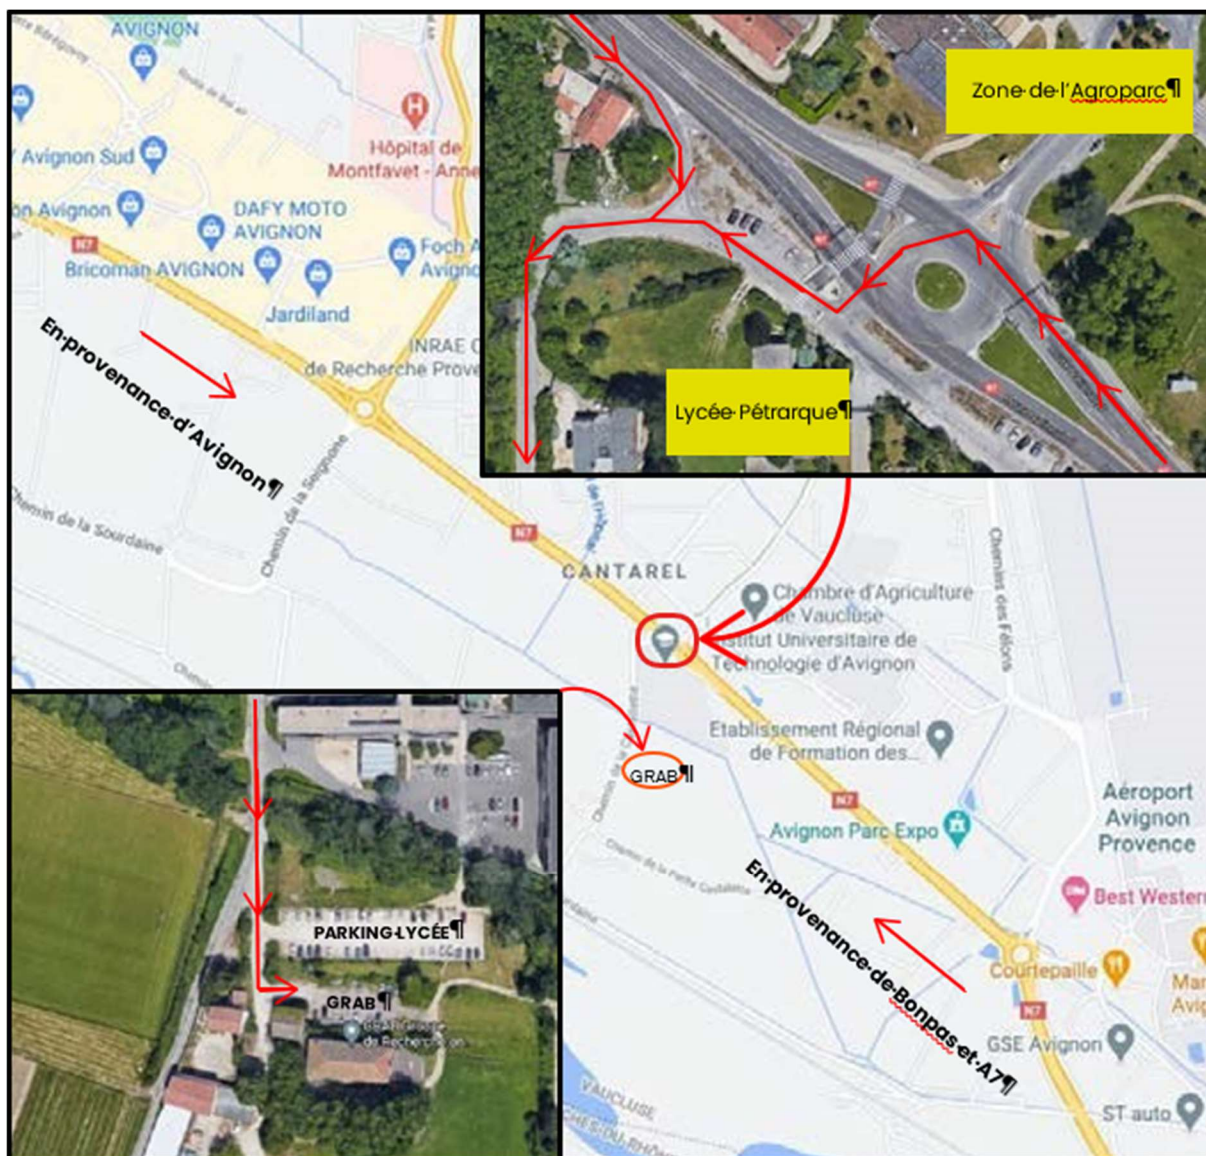

Plan d'accès à la Maison de la Bio

Arrêt de transport en commun (www.orizo.fr) le plus proche : Technopôle

A noter : En raison de mesures Vigipirate au niveau du Lycée Agricole de Pétrarque, l'accès au Grab est limité par un portail. En dehors des événements organisés par le Grab (portail exceptionnellement ouvert), pensez à vous procurer le code d'accès ou appelez le Grab une fois sur place (pas d'interphone).